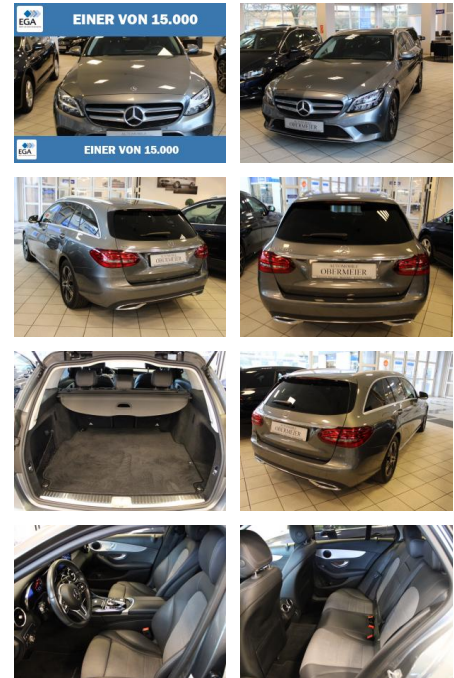

Mercedes-Benz C 220 d T SHZ DAB LED HuD Memory 3...

AO15-1 24 G 2017 Angebotsnr.:

Erstzulassung:	Kilometer:	Farbe:	Leistung:	Kraftstoffart:
11.09.2020	46.200	Grau	143 kW / 194 PS	Diesel

PREIS	FINANZIERUNGSBEISPIEL	* Basisfinanzierung: Anzahlung: 7.778 Euro, Laufzeit: 72 Monate, Nettodarlehen: 23.333 Euro, Gesamtbetrag: 36.703 Euro, Zinssätze: 7.71% Sollz. (gebunden), 7.99% eff.
31.110 €	Laufzeit: 72 Monate Anzahlung: 25 % Basis-Finanzierung:** Mtl. Rate: Zielraten-Finanzierung:** 270 €	** Zielratenfinanzierung: Anzahlung: 7.778 Euro, Laufzeit: 72 Monate, Nettodarlehen: 23.333 Euro, Zielrate: 17.111 Euro, Gesamtbetrag: 37.573 Euro, Zinssätze: 7.71% Sollz. (gebunden), 7.99% eff., Vermittlung für: SANTANDER CONSUMER BANK Repräsentatives Beispiel gem. § 17 Abs. 4 PAngV. Diese Finanzierungsangebote sind Beispiele. Gerne ermitteln wir für Sie Ihr individuelles Angebot.

Ausstattung

Besonderheiten

- Ablage-Paket
- Spiegel-Paket

Sicherheit

- Müdigkeitswarnsystem
- Notrufsystem
- Reifendruckkontrollsystem
- Totwinkel-Assistent
- PDC Park Distance Control hinten
- Elektronische Parkbremse
- Anti-Blockiersystem ABS
- Antischlupfregelung ASC+T
- elektronische Stabilitätskontrolle (ESP / DSP)
- Servolenkung
- Geschwindigkeitsregelung (Tempomat)
- Regensensor
- Wegfahrsperre
- Kindersitzbefestigung
- PDC Park Distance Control vorne