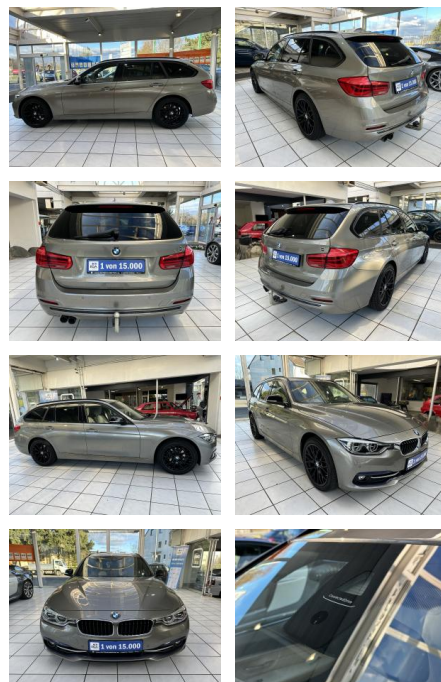

VN01-MS2411-2016-0538

Erstzulassung: 30.01.2017 **Kilometer:** 31.600 **Farbe:** Silber **Leistung:** 135 kW / 184 PS **Kraftstoffart:** Benzin

PREIS 22.870 €	FINANZIERUNGSBEISPIEL	
	Laufzeit: 72 Monate	Anzahlung: 25 %
	Basis-Finanzierung:**	Mtl. Rate:
	Zielraten-Finanzierung:**	198 €