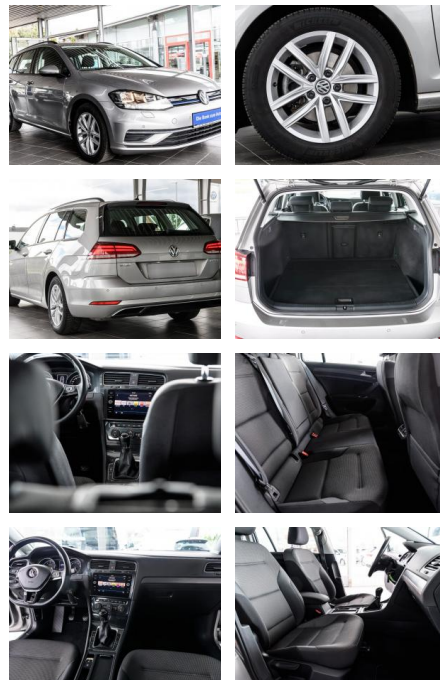

## Volkswagen Golf Variant Golf VII Variant

AS86-Schitt\*V71150131r..

**VERKAUFT**

**Erstzulassung:** 25.11.2019    **Kilometer:** 54.900    **Farbe:**    **Leistung:** 96 kW / 131 PS    **Kraftstoffart:** Benzin