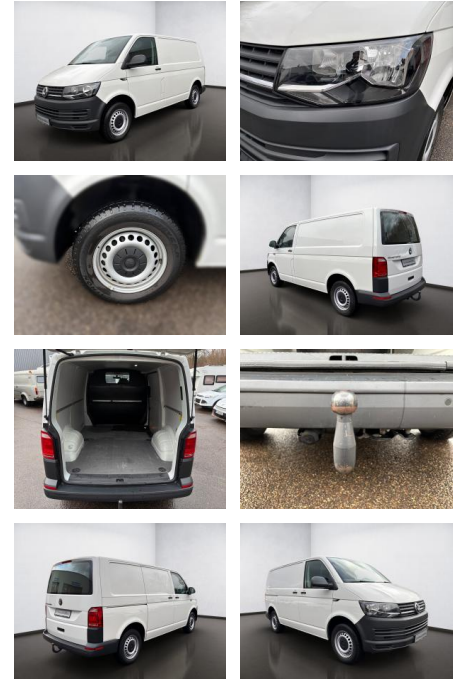

## Volkswagen T6.1 Transporter T6 2.0 TDI Kasten Ec...

AS08-JS2411-20190106...

Erstzulassung:	Kilometer:	Farbe:	Leistung:	Kraftstoffart:
02.12.2019	115.544	Weiß	75 kW / 102 PS	Diesel

**PREIS**  
**20.290 €**