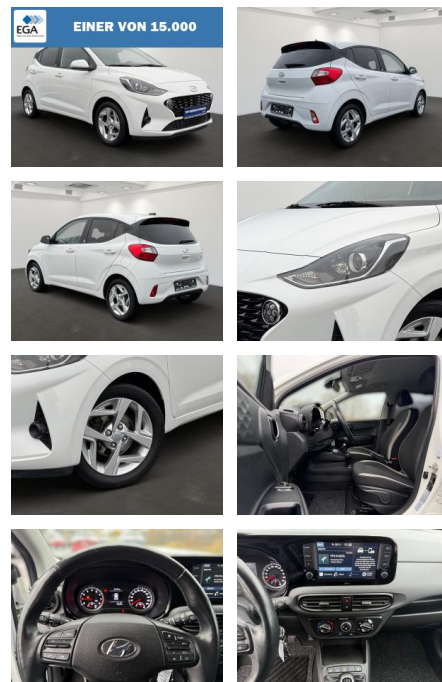

Hyundai i10 1.0 Edition 30

BR01-MD_091306 Gebotsnr.:

Erstzulassung:	Kilometer:	Farbe:	Leistung:	Kraftstoffart:	Verbr. komb.	CO2-Emission	CO2-Klasse (WLTP)
29.07.2021	55.250	Weiß	49 kW / 67 PS	Benzin	5,5 l/100km	126 g/km	D