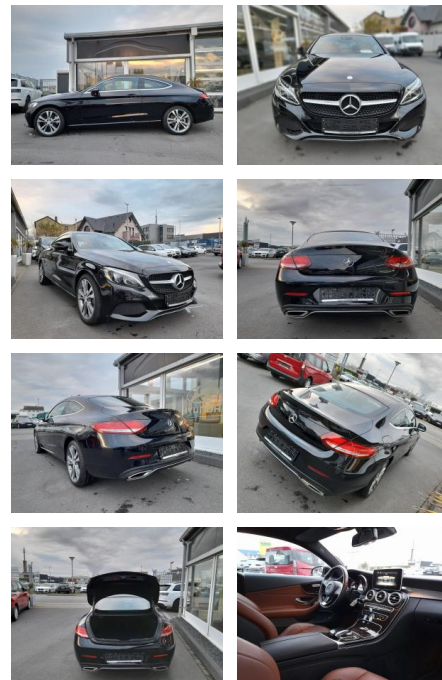

Ihr Ansprechpartner

Frau Anja Petersen
E-Mail: petersen@auto-korfmacher.de
Telefon: 07822 8670870

Autohaus Korfmacher GmbH
Bundesstraße 1 - 77955 Ettenheim - Tel.: 07822 / 8670870

Mercedes-Benz C 200 Coupe, 7G Tronic, Leder, Panor.

SP05-40876439 Angebotsnr.:

Erstzulassung:	Kilometer:	Farbe:	Leistung:	Kraftstoffart:	Verbr. komb.	CO2-Emission	CO2-Klasse (WLTP)
25.08.2016	106.000	Diverse	135 kW / 184 PS	Benzin	5,3 l/100km	123 g/km	

PREIS
27.400 €