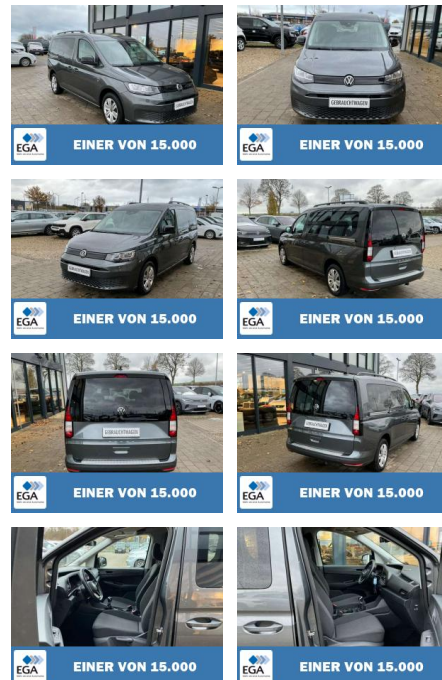

Ihr Ansprechpartner

Herr Patrick Korfmacher
 E-Mail: info@auto-korfmacher.de
 Telefon: 07822 8670870

Autohaus Korfmacher GmbH
 Bundesstraße 1 - 77955 Ettenheim - Tel.: 07822 / 8670870

Volkswagen Caddy 1.5 TSI Maxi / AppConnect / PDC...

AB16-17769 **Angebotsnr.:**

EINER VON 15.000

Erstzulassung:	Kilometer:	Farbe:	Leistung:	Kraftstoffart:	Verbr. komb.	CO2-Emission	CO2-Klasse (WLTP)
01.11.2022	19.695	Grau	84 kW / 114 PS	Benzin	6,6 l/100km	150 g/km	E

STÄNDIG ÜBER 15.000 FAHRZEUGE IM BESTAND!