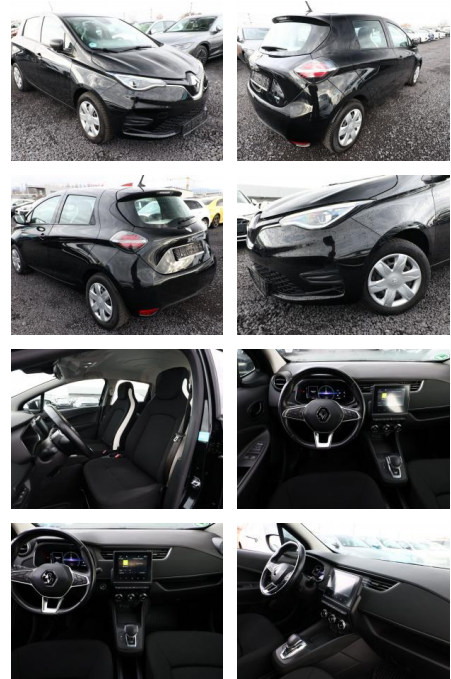

AT27-GW-ABO **ABO** gebotsnr.:

Erstzulassung:	Kilometer:	Farbe:	Leistung:	Kraftstoffart:
08.11.2021	35.882	Schwarz	80 kW / 109 PS	Elektro

PREIS
16.170 €

FINANZIERUNGSBEISPIEL

Laufzeit: 72 Monate Anzahlung: 25 %
Basis-Finanzierung:* Mtl. Rate:
Zielraten-Finanzierung:** **140 €**

Komfort

- Zentralverriegelung
- Bordcomputer

Interieur

- el. Fensterheber
- Sitzheizung

Exterieur

- metallic

Weiteres

- Lichtsensor
- elektrische Aussenspiegel
- Nichtraucher
- Sonderlackierung Metallic Black Pearl schwarz
- Winter-Paket
- Lenkrad heizbar
- Easy-Paket (Licht- und Regensensor)
- Multimedia-System Easy Link (Touchscreen 7") (Radioempfang digital (DAB+) / Freisprecheinrichtung (Bluetooth) mit Sprachsteuerung / USB-Anschluss inkl. AUX-IN-Anschluss (Plug & Music))
- Geschwindigkeits-Regelanlage (Tempomat) (Geschwindigkeits-Begrenzeranlage)
- Außenspiegel schwarz
- Elektr. Bremskraftverteilung