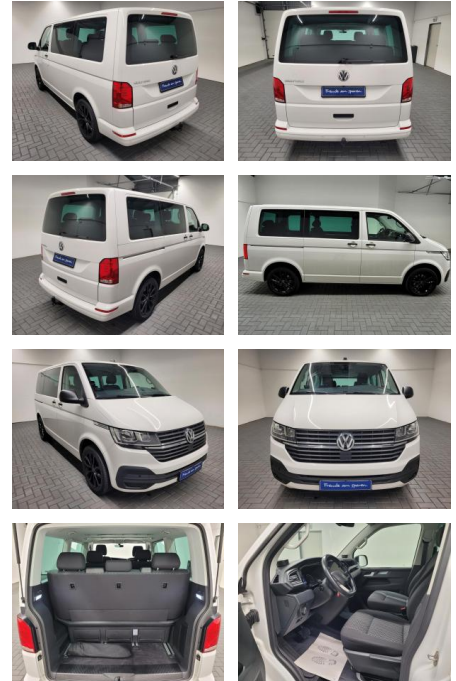

AM35-29529 **Angebotsnr.:**

Erstzulassung:	Kilometer:	Farbe:	Leistung:	Kraftstoffart:
01.07.2020	48.650		110 kW / 150 PS	Diesel

PREIS
48.600 €

FINANZIERUNGSBEISPIEL
Laufzeit: 72 Monate Anzahlung: 25 %
Basis-Finanzierung:* Mtl. Rate:
Zielraten-Finanzierung:** **422 €**