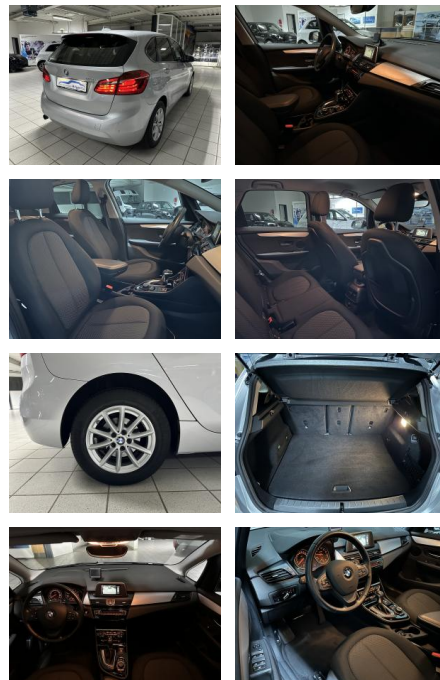

## BMW 218 Active Tourer LED Navi PDC Kamera Sitzh...

AH00-5491X30Angebotsnr.:

Erstzulassung:	Kilometer:	Farbe:	Leistung:	Kraftstoffart:
20.10.2016	71.358	Silber	100 kW / 136 PS	Benzin

**PREIS**  
**16.070 €**