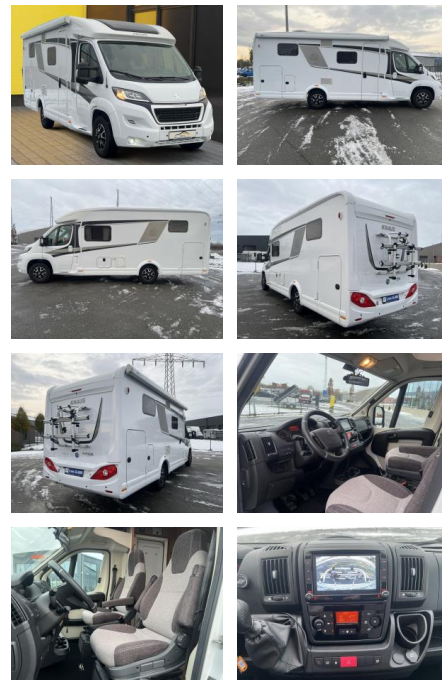

Knaus VAN TI 650 MEG VAN TI 650 MEG Platinum+Kli...

AB19-NB1-KNA...Angebotsnr.:

Erstzulassung:	Kilometer:	Farbe:	Leistung:	Kraftstoffart:
16.08.2019	33.500	Weiß	96 kW / 131 PS	Diesel

PREIS
62.520 €

FINANZIERUNGSBEISPIEL

Multimedia

- TV
- USB
- Touchscreen
- Radio
- Freisprechen
- Navigation mit Bildschirm
- MP3 Anschluss
- Bluetooth

Komfort

- Klimaautomatik
- Front-Airbags
- Lederlenkrad
- Zentralverriegelung
- Fernbedienung Zentralverriegelung
- Bordcomputer