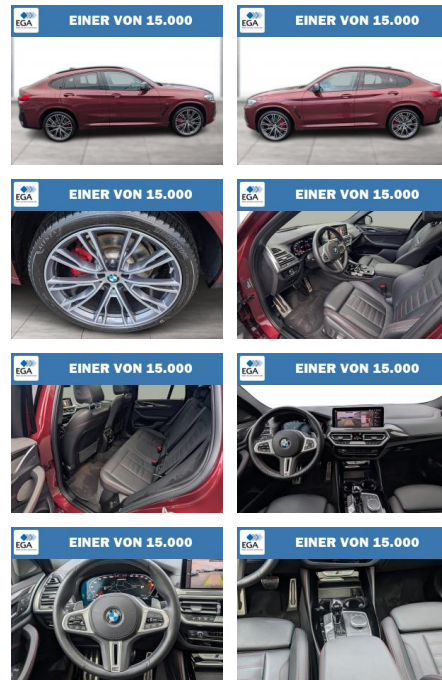

BMW X4 M40d M SPORTBREMSE LASER AHK PANO

WG06-232127 Angebotsnr.:

Erstzulassung:	Kilometer:	Farbe:	Leistung:	Kraftstoffart:
01.11.2021	37.500	Rot	250 kW / 340 PS	Diesel

PREIS	FINANZIERUNGSBEISPIEL	
63.440 €	Laufzeit: 72 Monate	Anzahlung: 25 %
	Basis-Finanzierung:**	Mtl. Rate: 550 €
	Zielraten-Finanzierung:**	Mtl. Rate: 550 €

Multimedia

- Radio
- CD Radio
- el. Sitzverstellung
- Navigation mit Bildschirm
- MP3 Anschluss
- Head UP Display
- Bluetooth

Komfort

- Zentralverriegelung
- Bordcomputer

Interieur

- Multifunktionslenkrad
- Sportsitze
- el. Fensterheber
- Sitzheizung