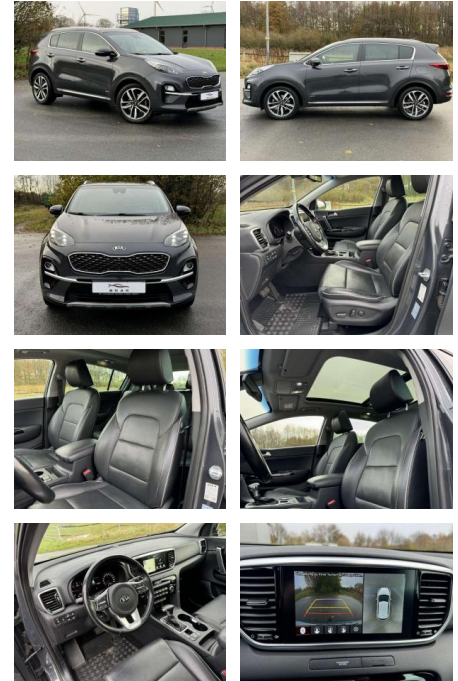

Kia Sportage Platinum Edition 4WD NAVI LED

KB06-9675 **Angebotsnr.:**

Erstzulassung:	Kilometer:	Farbe:	Leistung:	Kraftstoffart:
01.10.2019	72.933		136 kW / 185 PS	Benzin

PREIS
25.420 €

FINANZIERUNGSBEISPIEL
Laufzeit: 72 Monate Anzahlung: 25 %
Basis-Finanzierung:* Mtl. Rate:
Zielraten-Finanzierung:** **221 €**