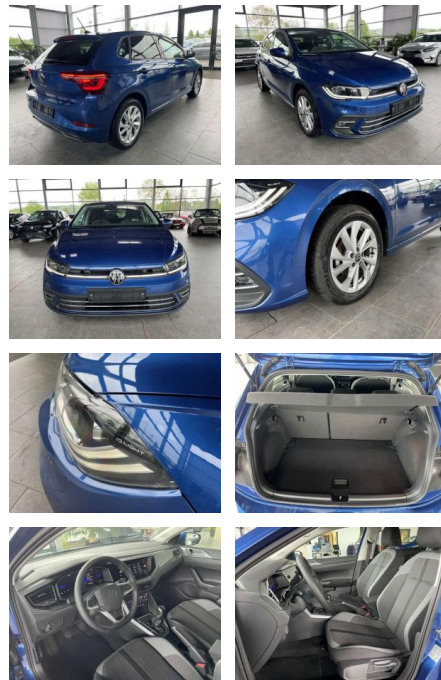

Volkswagen Polo VI Style 1.0 LED ACC IQ Drive

AR35-F890 **Angebotsnr.:**

Erstzulassung:	Kilometer:	Farbe:	Leistung:	Kraftstoffart:	Verbr. komb.	CO2-Emission	CO2-Klasse (WLTP)
01.08.2023	20.400	Blau	70 kW / 95 PS	Benzin	5,5 l/100km	126 g/km	D