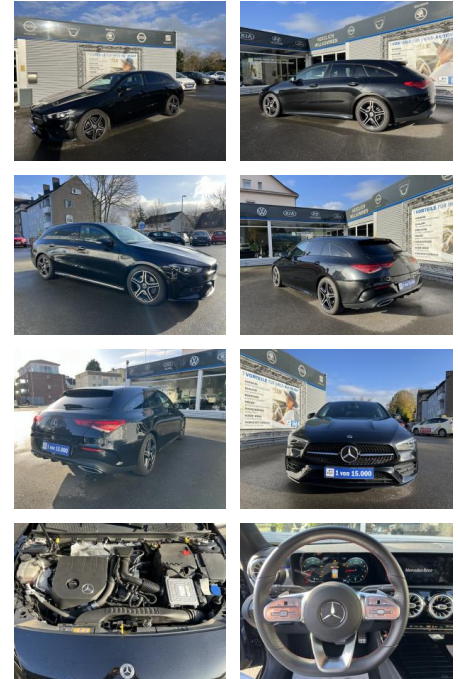

## Mercedes-Benz CLA 200 Shooting Brake 7G-DCT AMG ...

AC00-N173228Angebotsnr.:

**Erstzulassung:** 16.10.2020    **Kilometer:** 35.000    **Farbe:**    **Leistung:** 120 kW / 163 PS    **Kraftstoffart:** Benzin