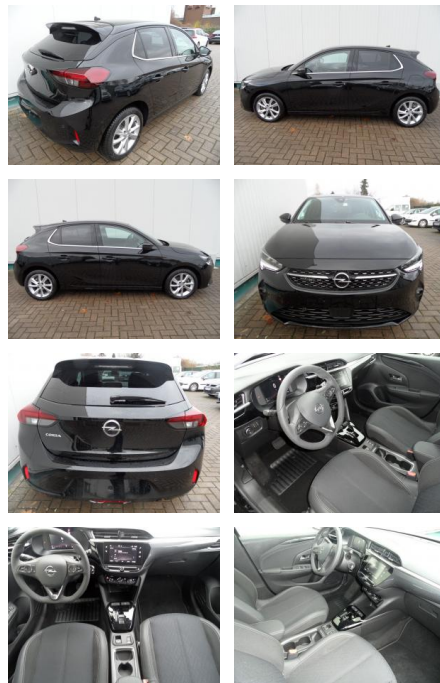

Opel Corsa 1,2 Elegance+Sitzhzg+Kamera+LED

BA17-13661 **Angebotsnr.:**

Erstzulassung:	Kilometer:	Farbe:	Leistung:	Kraftstoffart:
24.03.2023	11.200	Diverse	74 kW / 101 PS	Benzin

PREIS
19.250 €

FINANZIERUNGSBEISPIEL

- Reifendruckkontrollsystem
- Totwinkel-Assistent
- Spurhalteassistent

Multimedia

- USB
- Verkehrszeichenerkennung
- Sprachsteuerung
- Touchscreen

Komfort

- Lederlenkrad

Weiteres

- Schaltwippen
- Start Stop Automatik
- Zustand: sehr gut
- Automatik
- Multimedia-Radio
- Navigation in Verbindung mit Smartphone

- 7"-Touchscreen
- DAB (digitaler Radioempfang)
- digitales Fahrerinfodisplay
- USB
- 180°-Rückfahrkamera
- Parkpilot vorne + hinten
- LED-Scheinwerfer
- Nebelscheinwerfer
- Klimaautomatik
- el. Fensterheber vorne + hinten
- Alufelgen 16 Zoll mit Allwetterreifen
- Sitzhöhenverstellung links + rechts
- Sitzheizung
- abgeflachtes Lederlenkrad
- Kopfstützen hinten
- Tempomat
- Bordcomputer
- Lichtsensor
- Regensensor
- Mittelarmlehne
- Toter-Winkel-Warner

- Spurhalteassistent
- Müdigkeitserkennung
- Verkehrsschilderkennung
- Solar-Protect (getönte Heckscheiben)
- el. anklappbare Aussenspiegel
- el. Parkbremse
- etc. Farbe: diamantschwarzmet.

STÄNDIG ÜBER 15.000 FAHRZEUGE IM BESTAND!