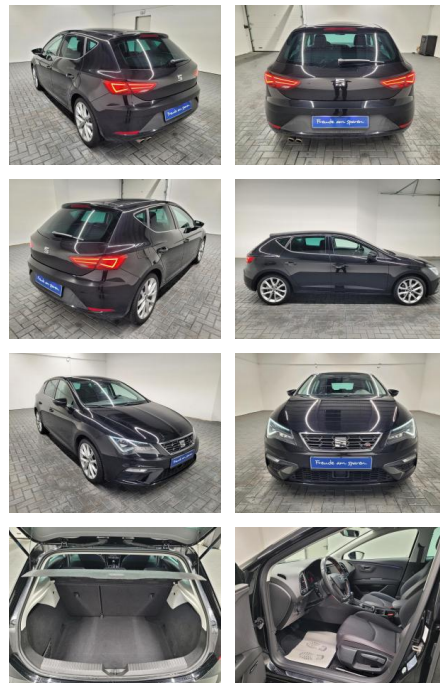

## Seat Leon "FR LED/Navi/SHZ/PDC/Sound/18" "LM"

AM35-29481 **Angebotsnr.:**

Erstzulassung:	Kilometer:	Farbe:	Leistung:	Kraftstoffart:
27.06.2017	89.980		135 kW / 184 PS	Diesel

**PREIS**  
**23.790 €**

**FINANZIERUNGSBEISPIEL**  
Laufzeit: 72 Monate      Anzahlung: 25 %  
Basis-Finanzierung:\*      Mtl. Rate:  
Zielraten-Finanzierung:\*\* **206 €**