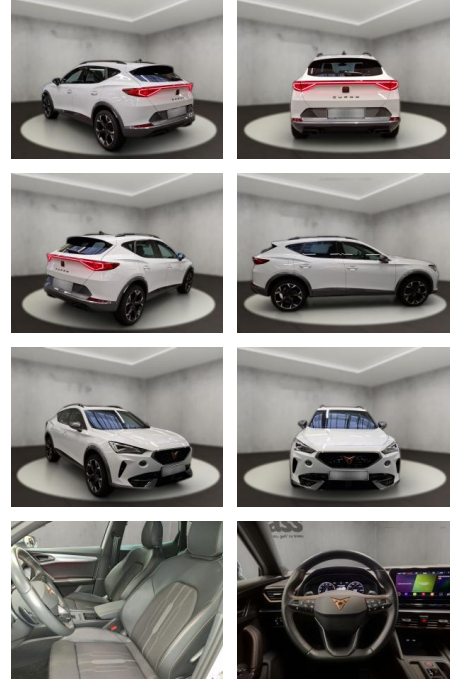

Erstzulassung:	Kilometer:	Farbe:	Leistung:	Kraftstoffart:
19.06.2023	18.932	Weiß	110 kW / 150 PS	Benzin

PREIS
29.980 €

FINANZIERUNGSBEISPIEL

Laufzeit: 72 Monate Anzahlung: 25 %
Basis-Finanzierung:* Mtl. Rate:
Zielraten-Finanzierung:** **260 €**