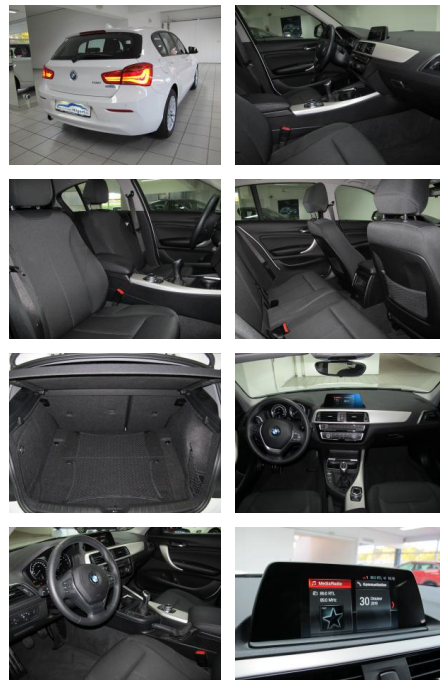

## BMW 118i, 5t Advantage, Navi., LED, Sitzh., PDC, Temp...

FL00-H6279H2Angebotsnr.:

**VERKAUFT**

Erstzulassung:	Kilometer:	Farbe:	Leistung:	Kraftstoffart:
21.11.2017	63.000	Weiß	100 kW / 136 PS	Benzin

**PREIS**  
**15.040 €**

### Multimedia

- Musikstreaming integriert
- USB
- Radio
- CD Radio

- Freisprechen
- Navigation mit Bildschirm
- MP3 Anschluss
- Bluetooth

### Interieur

- Multifunktionslenkrad
- Durchladesystem
- Armlehne vorne
- Sitzheizung
- Ablagenpaket