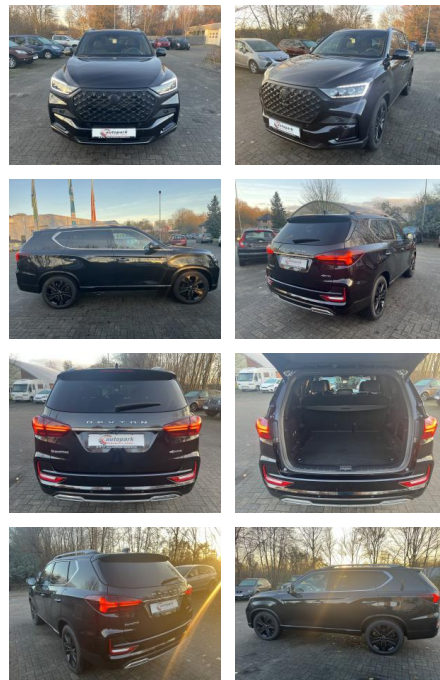

AH86-MB2411-~~Anty~~Anty

Erstzulassung:	Kilometer:	Farbe:	Leistung:	Kraftstoffart:
06.10.2022	29.350	Schwarz	148 kW / 201 PS	Diesel

PREIS
49.030 €

FINANZIERUNGSBEISPIEL

Laufzeit: 72 Monate Anzahlung: 25 %
Basis-Finanzierung:* Mtl. Rate:
Zielraten-Finanzierung:** **425 €**