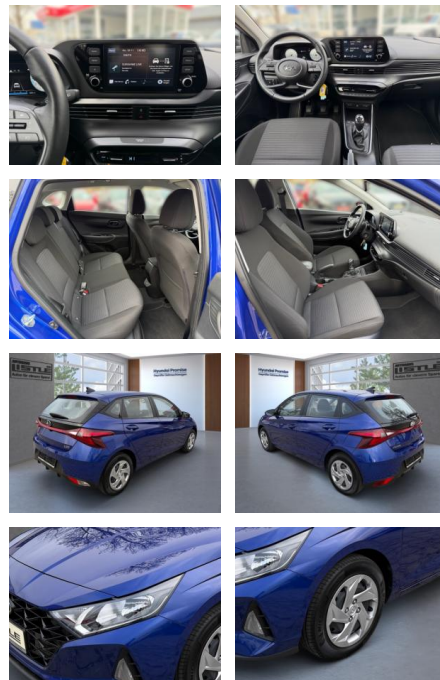

## Hyundai i20 Essential 1.0 T-GDI +KLIMA+SHZ+PDC

AL33-246430L Angebotsnr.:

Erstzulassung:	Kilometer:	Farbe:	Leistung:	Kraftstoffart:
01.06.2023	7.650		74 kW / 101 PS	Benzin

**PREIS**  
**19.560 €**