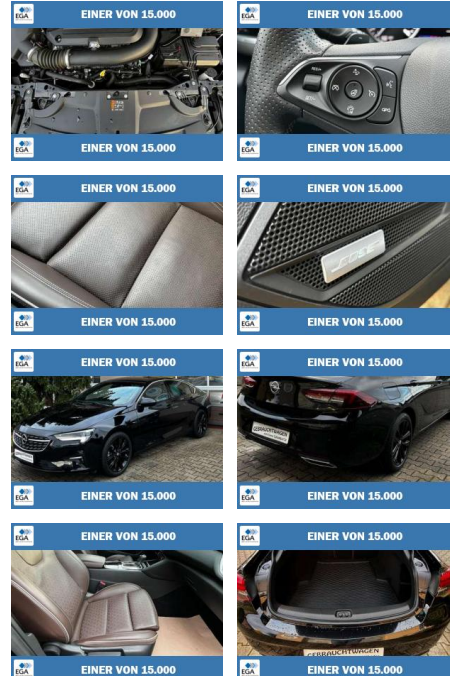

## Opel Insignia B Grand Sport 2.0 SHT Ulimatte

GA03-24230 **Angebotsnr.:**

Erstzulassung:	Kilometer:	Farbe:	Leistung:	Kraftstoffart:	Verbr. komb.	CO2-Emission	CO2-Klasse (WLTP)
01.12.2021	40.246	Schwarz	147 kW / 200 PS	Benzin	7,5 l/100km	171 g/km	F

## Ausstattung

### Weiteres

- sofort lieferbar Fahrzeugbeschreibung: Fahrzeugnummer 24230 GTÜ Zustandsbericht vor Auslieferung 1.Hand Servicehistorie vollständig Inspektion Neu vor Auslieferung nach Herstellervorgaben TÜV AU Neu vor Auslieferung 12 Monate Reparaturkostenversicherung inclusive Ausstattung: Highlights Winterreifen auf Leichtmetallfelgen 17 Zoll Anhängerkupplung Kugelkopf schwenkbar Diebstahlwarnanlage Elektrische Schnellheizung Quickheat Fahrassistenzsystem: Park-Assistent inkl. automatischem Einparken Innovations Paket 2: HeadUp Display
- ACC Tempomat
- Autonomer Notbremsassistent mit Frontkamera Leichtmetallfelgen 18 Zoll mit Sommerbereifung Metalllackierung