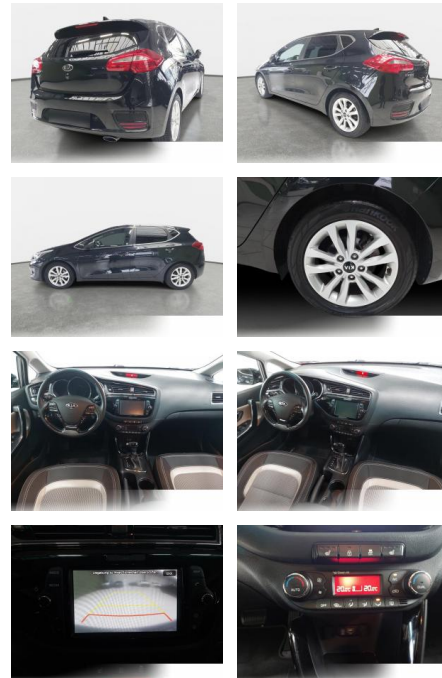

BR02-06516 **Angebotsnr.:**

Erstzulassung: 01.03.2018 **Kilometer:** 68.870 **Farbe:** **Leistung:** 99 kW / 135 PS **Kraftstoffart:** Benzin

PREIS
16.590 €

FINANZIERUNGSBEISPIEL
Laufzeit: 72 Monate Anzahlung: 25 %
Basis-Finanzierung:* Mtl. Rate:
Zielraten-Finanzierung:** **1144 €**