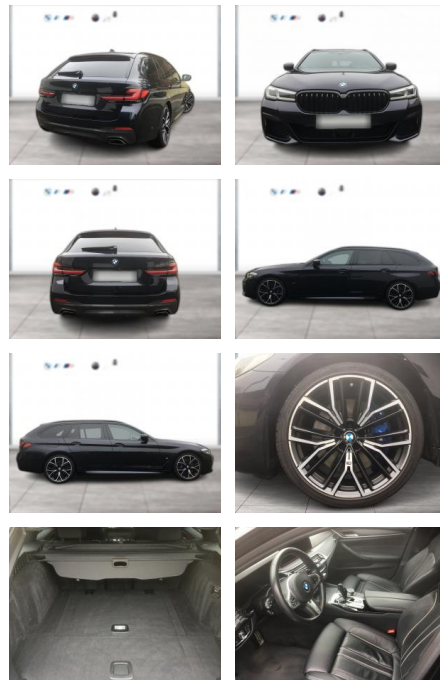

## BMW 540d xDrive TOURING M SPORT LEDER

WG01-228990 **Angebotsnr.:**

Erstzulassung:	Kilometer:	Farbe:	Leistung:	Kraftstoffart:
01.09.2021	112.800	Schwarz	250 kW / 340 PS	Diesel

**PREIS**  
**45.930 €**