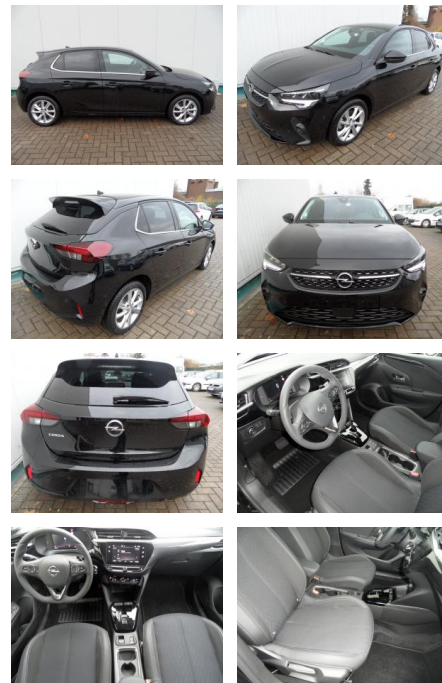

Opel Corsa 1,2 Elegance+Sitzhzg+Kamera+LED

BA17-13668 **Angebotsnr.:**

Erstzulassung:	Kilometer:	Farbe:	Leistung:	Kraftstoffart:
25.03.2023	4.600	Diverse	74 kW / 101 PS	Benzin

PREIS
20.280 €

FINANZIERUNGSBEISPIEL

- Reifendruckkontrollsystem
- Totwinkel-Assistent
- Spurhalteassistent

Multimedia

- USB
- Verkehrszeichenerkennung
- Sprachsteuerung
- Touchscreen

Komfort

- Lederlenkrad

Weiteres

- Schaltwippen
- Start Stop Automatik
- Zustand: sehr gut
- Automatik
- Multimedia-Radio
- Navigation in Verbindung mit Smartphone

- 7"-Touchscreen
- DAB (digitaler Radioempfang)
- digitales Fahrerinfodisplay
- USB
- 180°-Rückfahrkamera
- Parkpilot vorne + hinten
- LED-Scheinwerfer
- Nebelscheinwerfer
- Klimaautomatik
- el. Fensterheber vorne + hinten
- Alufelgen 16 Zoll mit Allwetterreifen
- Sitzhöhenverstellung links + rechts
- Sitzheizung
- abgeflachtes Lederlenkrad
- Kopfstützen hinten
- Tempomat
- Bordcomputer
- Lichtsensor
- Regensensor
- Mittelarmlehne
- Toter-Winkel-Warner

- Spurhalteassistent
- Müdigkeitserkennung
- Verkehrsschilderkennung
- Solar-Protect (getönte Heckscheiben)
- el. anklappbare Aussenspiegel
- el. Parkbremse
- etc. Farbe: diamantschwarzmet.

STÄNDIG ÜBER 15.000 FAHRZEUGE IM BESTAND!