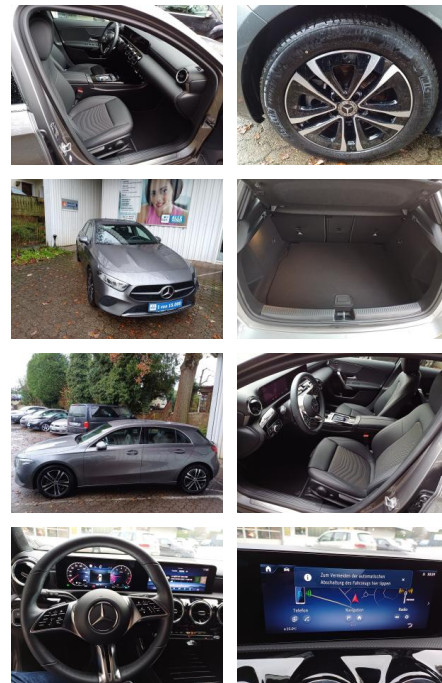

Mercedes-Benz A 180 Progressive Line Advanced*7G...

FL00-W8421WAngebotsnr.:

Erstzulassung:	Kilometer:	Farbe:	Leistung:	Kraftstoffart:
12.09.2023	9.670	Grau	100 kW / 136 PS	Benzin

PREIS
31.520 €

FINANZIERUNGSBEISPIEL

- Progressive Line Advanced
- Licht- und Sicht-Paket
- MBUX Navigation Premium
- Progressive
- Park-Paket mit Rückfahrkamera
- LED High Performance-Scheinwerfer
- Adaptiver Fernlicht-Assistent
- Lenkradheizung
- 7G-DCT
- 17" Leichtmetallräder im 5-Doppelspeichen-Design
- Aktiver Park-Assistent mit PARKTRONIC
- Rückfahrkamera
- Winter-Paket