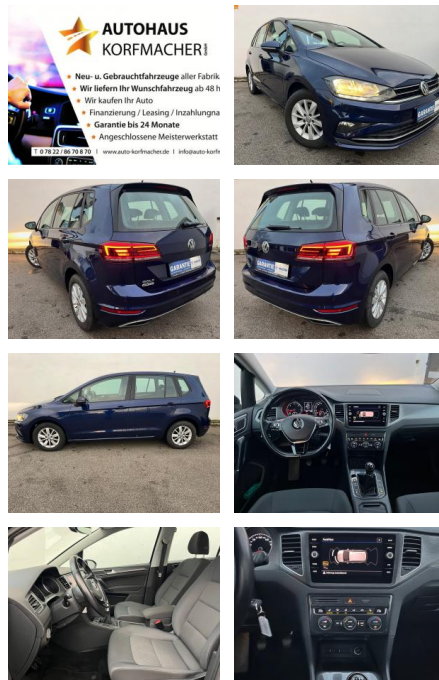

AK82-305

Angebotsnr.:

Erstzulassung:	Kilometer:	Farbe:	Leistung:	Kraftstoffart:
01.04.2018	125.000	Blau	85 kW / 116 PS	Diesel

PREIS
13.000 €

FINANZIERUNGSBEISPIEL

Laufzeit: 72 Monate Anzahlung: 25 %
Basis-Finanzierung:* Mtl. Rate:
Zielraten-Finanzierung:** **113 €**

Multimedia

- USB

- Sprachsteuerung
- Touchscreen
- Navigationsvorbereitung
- Radio
- Freisprechen
- Bluetooth

Komfort

- Berganfahrassistent
- Klimaautomatik
- Front- und Seiten-Airbags
- Lederlenkrad
- Zentralverriegelung
- Fernbedienung Zentralverriegelung
- Bordcomputer
- Keyless Entry

Interieur

- Winterpaket
- Gepäckraumabtrennung
- Multifunktionslenkrad

- Durchladesystem
- el. Fensterheber
- Armlehne vorne
- Sitzheizung

Exterieur

- Anhängerkupplung abnehmbar
- LED-Tagfahrlicht
- LED-Scheinwerfer
- Kurvenlicht
- Leichtmetallfelgen
- metallic