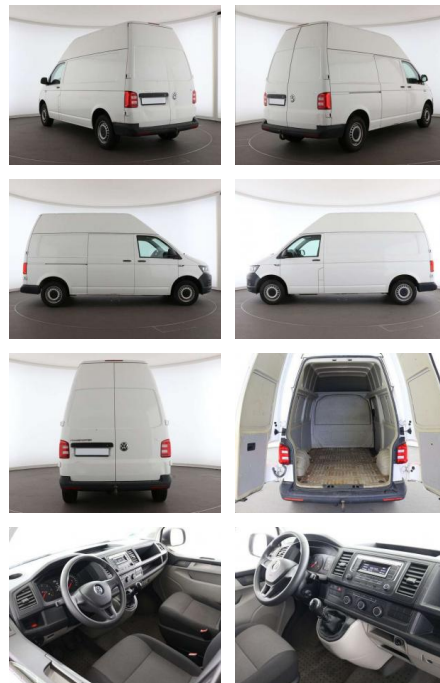

AK82-130

Angebotsnr.:

Erstzulassung:	Kilometer:	Farbe:	Leistung:	Kraftstoffart:
01.12.2017	20.700	Weiß	62 kW / 84 PS	Diesel

PREIS
22.500 €

FINANZIERUNGSBEISPIEL

Laufzeit: 72 Monate Anzahlung: 25 %
Basis-Finanzierung:* Mtl. Rate:
Zielraten-Finanzierung:** **195 €**