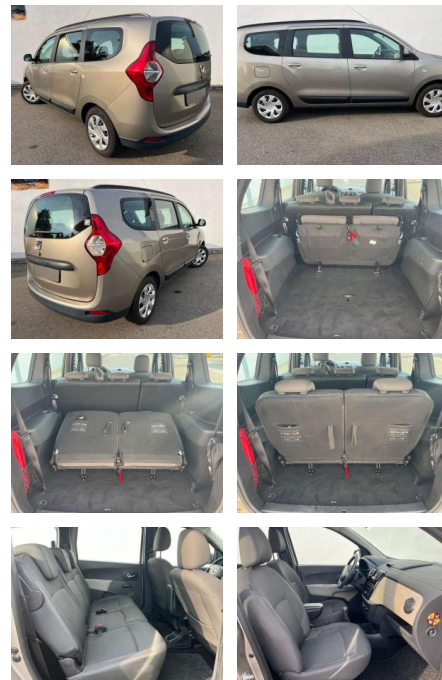

AK82-925

Angebotsnr.:

Erstzulassung:	Kilometer:	Farbe:	Leistung:	Kraftstoffart:
01.03.2014	66.500	grau	85 kW / 116 PS	Benzin

PREIS
9.960 €

FINANZIERUNGSBEISPIEL

Laufzeit: 72 Monate Anzahlung: 25 %
Basis-Finanzierung:* Mtl. Rate:
Zielraten-Finanzierung:** Mtl. Rate: **86 €**

- USB
- Radio
- CD Radio
- Freisprechen
- Bluetooth

Komfort

- Klimaanlage
- Front- und Seiten-Airbags
- Lederlenkrad

- Zentralverriegelung
- Bordcomputer
- Keyless Entry

Interieur

- Durchladesystem
- el. Fensterheber
- Armlehne vorne