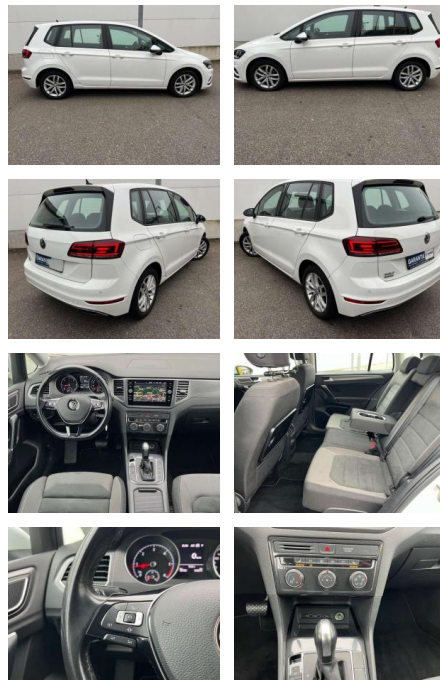

## Volkswagen Golf Sportsvan VII Comfort NAVI ACC ...

AK82-200

Angebotsnr.:

Erstzulassung:	Kilometer:	Farbe:	Leistung:	Kraftstoffart:
01.04.2020	99.890	Weiß	110 kW / 150 PS	Diesel

**PREIS**  
**20.000 €**