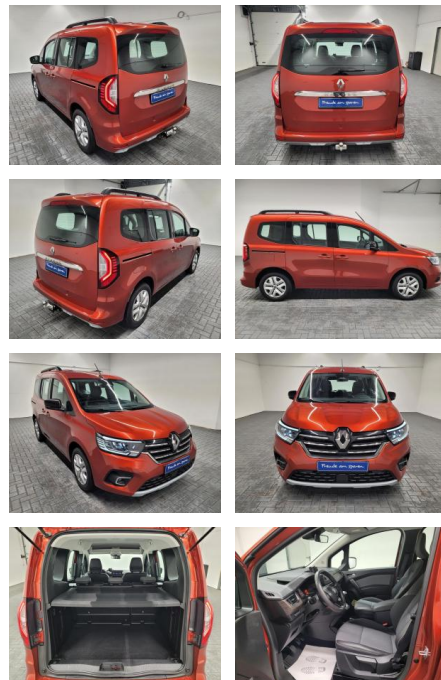

Ihr Ansprechpartner

Herr Patrick Korfmacher
E-Mail: info@auto-korfmacher.de
Telefon: 07822 8670870

Autohaus Korfmacher GmbH
Bundesstraße 1 - 77955 Ettenheim - Tel.: 07822 / 8670870

Renault Kangoo Edition One LED/AHK/SHZ/DAB

AM35-29493 **Angebotsnr.:**

Erstzulassung:	Kilometer:	Farbe:	Leistung:	Kraftstoffart:
18.08.2021	41.640		96 kW / 131 PS	Benzin

PREIS
24.910 €

FINANZIERUNGSBEISPIEL
Laufzeit: 72 Monate Anzahlung: 25 %
Basis-Finanzierung:* Mtl. Rate:
Zielraten-Finanzierung:** **216 €**