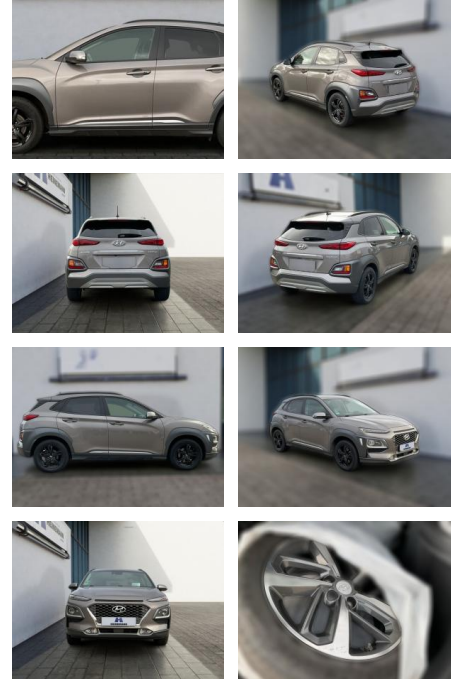

HE03-424194_Angbot
Angebot

Erstzulassung:	Kilometer:	Farbe:	Leistung:	Kraftstoffart:
01.05.2018	92.647	Diverse	88 kW / 120 PS	Benzin

PREIS
17.780 €

FINANZIERUNGSBEISPIEL

Laufzeit: 72 Monate Anzahlung: 25 %
Basis-Finanzierung:* Mtl. Rate:
Zielraten-Finanzierung:** **154 €**