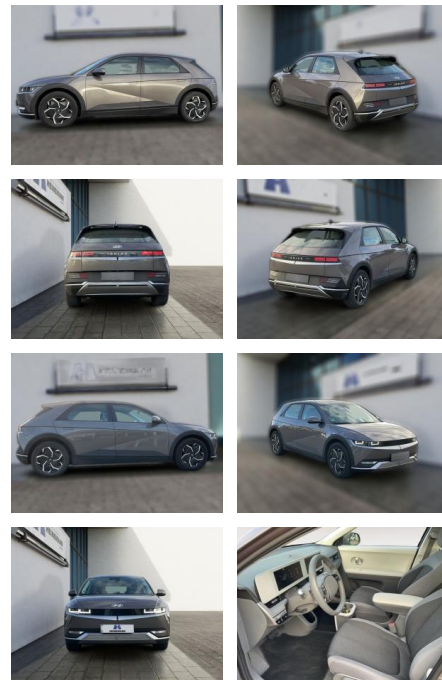

HE03-422176_Angbotsnr.:

Erstzulassung:	Kilometer:	Farbe:	Leistung:	Kraftstoffart:
01.01.2022	8.700	Diverse	160 kW / 218 PS	Elektro

PREIS
38.720 €

FINANZIERUNGSBEISPIEL

Laufzeit: 72 Monate Anzahlung: 25 %
Basis-Finanzierung:* Mtl. Rate:
Zielraten-Finanzierung:** **336 €**