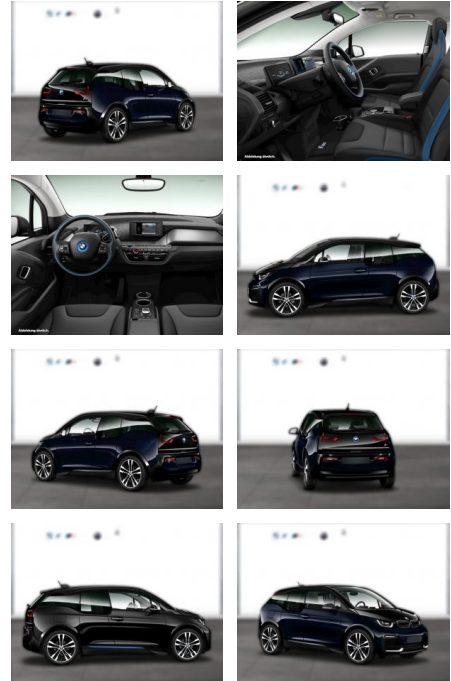

WG05-230015 Angebotsnr.:

Erstzulassung:	Kilometer:	Farbe:	Leistung:	Kraftstoffart:
01.10.2021	41.900	Blau	75 kW / 102 PS	Elektro

PREIS
23.270 €

FINANZIERUNGSBEISPIEL

Laufzeit: 72 Monate Anzahlung: 25 %
Basis-Finanzierung:* Mtl. Rate:
Zielraten-Finanzierung:** **202 €**