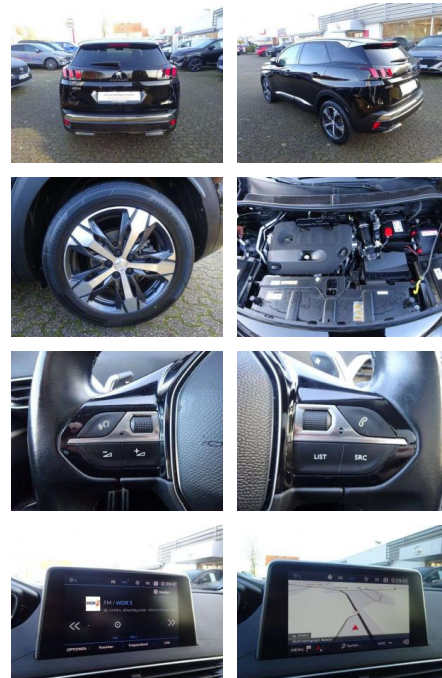

Peugeot 3008 2.0 BlueHDi Crossway Kamera PDC

PK00-SPRGW744 Gebotsnr.:

Erstzulassung:	Kilometer:	Farbe:	Leistung:	Kraftstoffart:
01.05.2019	37.580	Schwarz	132 kW / 179 PS	Benzin

PREIS
27.450 €

FINANZIERUNGSBEISPIEL

- Airbag Beifahrerseite abschaltbar Airbag Fahrer-/Beifahrerseite Außenspiegel elektr. anklappbar Außenspiegel elektr. verstell- und heizbar Einparkhilfe vorn und hinten Fensterheber elektrisch vorn + hinten mit Komfortschaltung Getriebe Automatik - (8-Stufen) Heckleuchten LED Isofix-Aufnahmen für Kindersitz Isofix-Aufnahmen für Kindersitz an Beifahrersitz Klimaautomatik
- getrennt regelbar Fahrer-/Beifahrerseite Kopf-Airbag-System Kopf-Airbag-System hinten Lenkrad mit Schaltwippen/-tasten Nebelscheinwerfer Schadstoffarm nach Abgasnorm Euro 6d-TEMP Seitenairbag hinten Seitenairbag vorn Servolenkung elektrisch Start/Stop-Anlage Tagfahrlicht LED Zentralverriegelung inkl. Türverriegelung automatisch Zentralverriegelung mit Fernbedienung

Multimedia

- Audio-Navigationssystem NAC 3-D
- mit Farbdisplay Audiosystem RCC (Radio/CD-Player MP3-fähig) Mobile Online Dienste MirrorLink und AppinCar (Mirror Screen) Technik &

Interieur

- Bordcomputer Durchladeeinrichtung (Mittelarmlehne hinten) Innenspiegel mit Ablendautomatik Lendenwirbelstütze Sitz vorn links
- verstellbar Lenkrad (Leder) Lenkrad mit Multifunktion Mittelarmlehne vorn Multifunktionsanzeige mit Farbdisplay (DGT8C) Rücksitz geteilt / klappbar Sitzbezug / Polsterung: Alcantara / Kunstleder Sitzheizung vorn