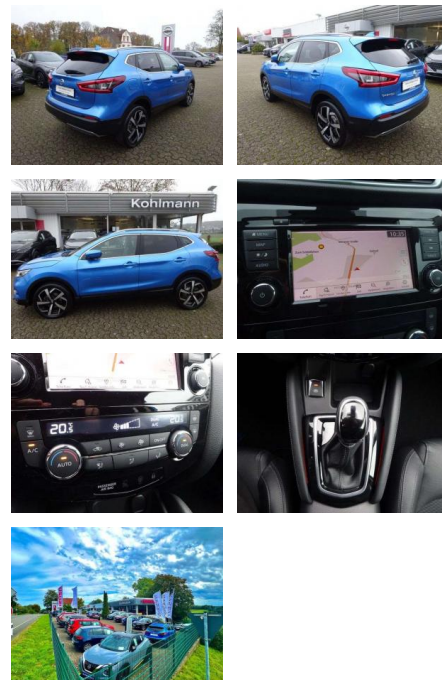

## Nissan Qashqai 1.3 DCT Tekna Leder Kamera

PK00-SPRGW706 Angebotsnr.:

Erstzulassung:	Kilometer:	Farbe:	Leistung:	Kraftstoffart:
01.09.2019	50.341	Blau	117 kW / 159 PS	Benzin

**PREIS**  
**24.360 €**