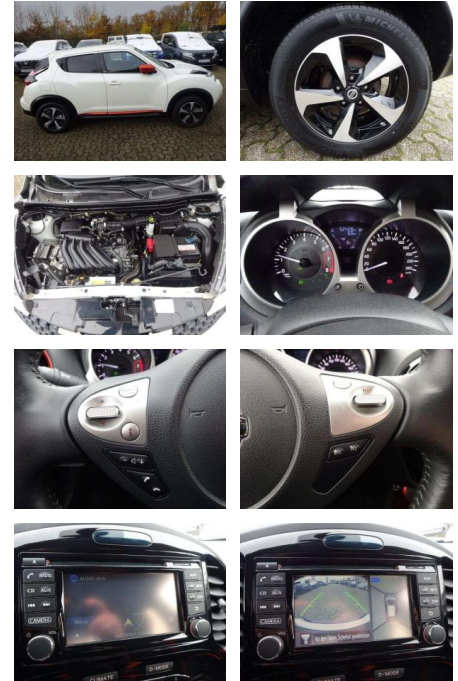

Nissan Juke N-Connecta 1.6 Klima Kamera DAB

PK00-SPRGW47 Angebotsnr.:

Erstzulassung:	Kilometer:	Farbe:	Leistung:	Kraftstoffart:
01.02.2019	52.428	Weiß	83 kW / 113 PS	Benzin

PREIS
15.090 €

FINANZIERUNGSBEISPIEL

- Airbag Fahrer-/Beifahrerseite und Seitenairbag vorn Außenspiegel elektr. anklappbar Außenspiegel elektr. verstell- und heizbar Fensterheber elektrisch vorn + hinten Getriebe 6-Gang Isofix-Aufnahmen für Kindersitz Klimaautomatik Nebelscheinwerfer LED Schadstoffarm nach Abgasnorm Euro 6 Schließ-/Startsystem intelligent key Servolenkung elektronisch gesteuert Start-Stop-Knopf Start/Stop-Anlage Tagfahrlicht LED Wegfahrsperre (elektronisch) Zentralverriegelung mit Fernbedienung

Multimedia

- AUX-IN-Anschluss (AUX-IN) Ausstattungs-Paket: Nissan Connect Freisprechanlage Bluetooth Technik &

Interieur

- Audiobedienung am Lenkrad Bordcomputer Gepäckraumabdeckung / Rollo Lenkrad (Leder) Rücksitz geteilt/klappbar Winter-Paket

Exterieur

- LM-Felgen Verglasung hinten abgedunkelt Sonstiges: Antriebsart: Frontantrieb Außentemperaturanzeige Blinkleuchten LED in Außenspiegel integriert Dynamic-Control-System (Fahrprofilwahl) Frontscheibe Verbundglas Getränkehalter in Mittelkonsole Interieur-Paket Kopfstützen vorn verstellbar Lenksäule (Lenkrad) höhenverstellbar Modellpflege Radstand 2530 mm Reifen-Reparaturset Rußpartikelfilter Scheibenwischer mit Intervallschaltung Sicherheitsgurte vorn höhenverstellbar Sitz vorn links