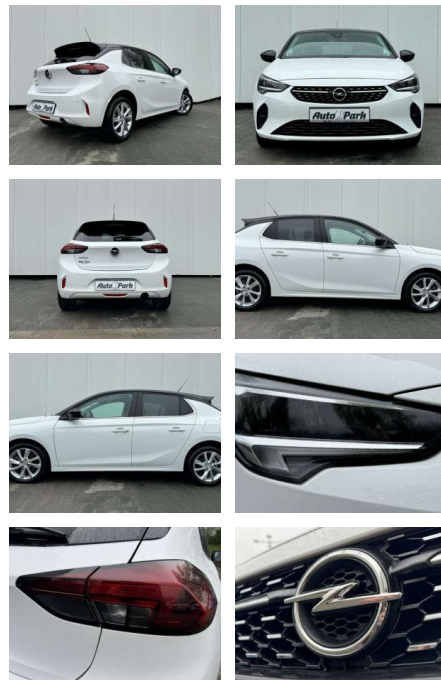

AP08-310989 **Angebotsnr.:**

Erstzulassung:	Kilometer:	Farbe:	Leistung:	Kraftstoffart:	Verbr. komb.	CO2-Emission	CO2-Klasse (WLTP)
01.01.2023	23.000	Weiß	74 kW / 101 PS	Benzin	5,6 l/100km	127 g/km	D

PREIS
20.270 €