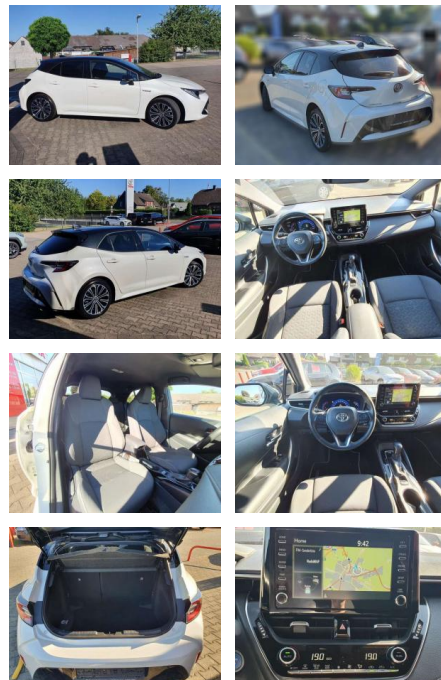

## Toyota Corolla 1.8 Hybrid Club

BG05-24\_1743Angebotsnr.:

Erstzulassung:	Kilometer:	Farbe:	Leistung:	Kraftstoffart:
01.08.2019	52.000	Weiß	90 kW / 122 PS	Benzin

**PREIS**  
**21.220 €**

**FINANZIERUNGSBEISPIEL**  
Laufzeit: 72 Monate      Anzahlung: 25 %  
Basis-Finanzierung:\*      Mtl. Rate:  
Zielraten-Finanzierung:\*\* **184 €**