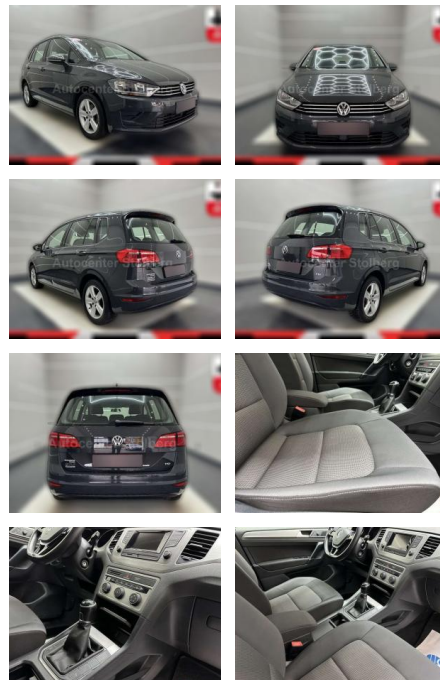

## Volkswagen Golf Sportsvan Comfortline "WENIG

AC15-50

Angebotsnr.:

Erstzulassung:	Kilometer:	Farbe:	Leistung:	Kraftstoffart:
01.09.2017	66.000	grau	63 kW / 86 PS	Benzin

**PREIS**  
**13.500 €**