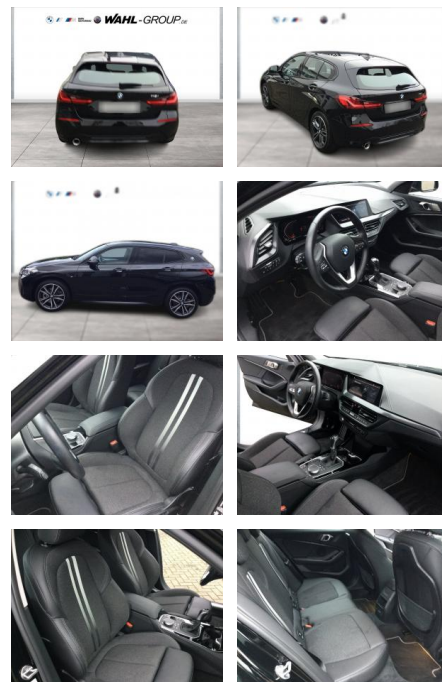

## BMW 118i SPORT LINE LC PROF LED GRA PDC DAB

WG03-232305 Angebotsnr.:

Erstzulassung:	Kilometer:	Farbe:	Leistung:	Kraftstoffart:
01.11.2021	38.000	Schwarz	100 kW / 136 PS	Benzin

**PREIS**  
**25.330 €**