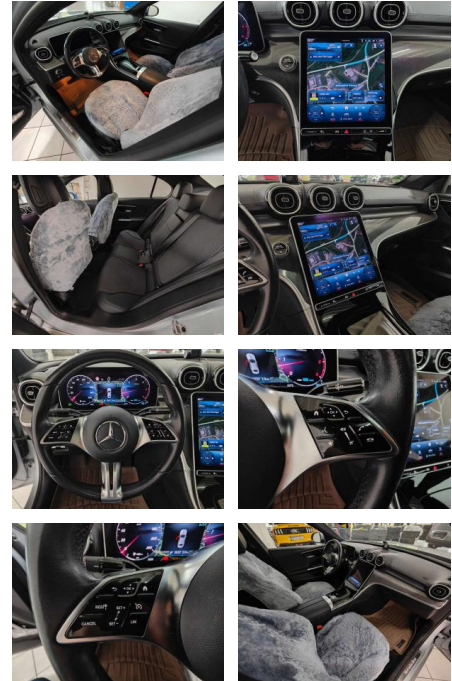

Ihr Ansprechpartner

Herr Patrick Korfmacher
E-Mail: info@auto-korfmacher.de
Telefon: 07822 8670870

Autohaus Korfmacher GmbH
Bundesstraße 1 - 77955 Ettenheim - Tel.: 07822 / 8670870

Mercedes-Benz C 220 C -Klasse Lim. C 220d *LED *...

HA14-002375 Angebotsnr.:

Erstzulassung:	Kilometer:	Farbe:	Leistung:	Kraftstoffart:	Verbr. komb.	CO2-Emission	CO2-Klasse (WLTP)
01.08.2021	53.854	Silber	147 kW / 200 PS	Benzin	5,0 l/100km	131 g/km	D

PREIS
36.240 €

FINANZIERUNGSBEISPIEL

Laufzeit: 72 Monate   Anzahlung: 25 %
Basis-Finanzierung:*   Mtl. Rate:
Zielraten-Finanzierung:**   **314 €**

* Basisfinanzierung: Anzahlung: 9.060 Euro, Laufzeit: 72 Monate, Nettodarlehen: 27.180 Euro, Gesamtbetrag: 42.755 Euro, Zinssätze: 7.71% Sollz. (gebunden), 7.99% eff.
** Zielratenfinanzierung: Anzahlung: 9.060 Euro, Laufzeit: 72 Monate, Nettodarlehen: 27.180 Euro, Zielrate: 19.932 Euro, Gesamtbetrag: 43.768 Euro, Zinssätze: 7.71% Sollz. (gebunden), 7.99% eff.,

Vermittlung für: SANTANDER CONSUMER BANK
Repräsentatives Beispiel gem. § 17 Abs. 4 PAngV. Diese Finanzierungsangebote sind Beispiele. Gerne ermitteln wir für Sie Ihr individuelles Angebot.

Ausstattung

Sicherheit

- Alarmanlage ABS Abstandswarner
  Blendefreies Fernlicht Elektr.
  Wegfahrsperre ESP Fernlichtassistent
  Geschwindigkeitsbegrenzer Isofix
  Lichtsensormüdigkeitswarner
  Nebelscheinwerfer Notbremsassistent
  Notrufsystem Regensensor
  Reifendruckkontrolle Spurhalteassistent
  Totwinkel-Assistent Traktionskontrolle
  Verkehrszeichenerkennung Airbags: Front-
  • Seiten- und weitere Airbags Tagfahrlicht
  (Art): LED-Tagfahrlicht
  Hauptscheinwerfer: LED-Scheinwerfer
  Kurvenlicht (Art): Adaptives Kurvenlicht
  Pannenhilfe: Pannenkitt Einparkhilfe:
  Kamera Hinten Vorne Innenausstattung:
  Stoff Farbe der Innenausstattung: Grau

Weiteres

- Das Fahrzeug wird aktuell noch vom

STÄNDIG ÜBER 15.000 FAHRZEUGE IM BESTAND!