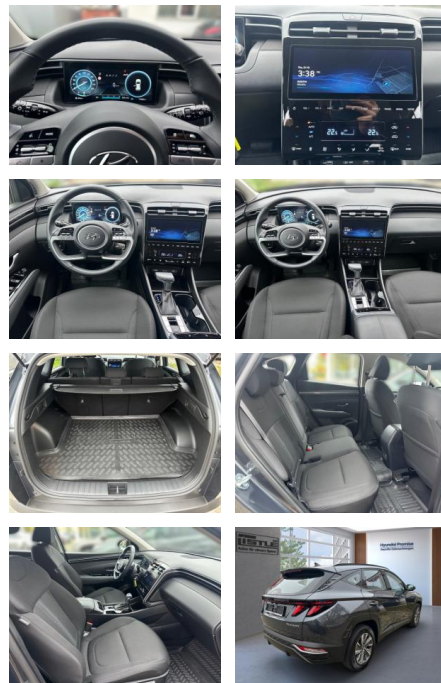

## Hyundai Tucson Select Mild-Hybrid 2WD 1.6 T-GDI

AL33-420350L Angebotsnr.:

**Erstzulassung:** 01.11.2023    **Kilometer:** 11.060    **Farbe:**    **Leistung:** 110 kW / 150 PS    **Kraftstoffart:** Benzin