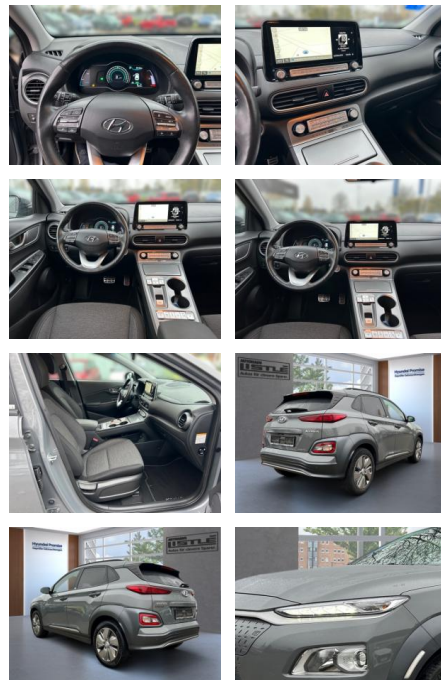

Ihr Ansprechpartner

Herr Patrick Korfmacher
E-Mail: info@auto-korfmacher.de
Telefon: 07822 8670870

Autohaus Korfmacher GmbH
Bundesstraße 1 - 77955 Ettenheim - Tel.: 07822 / 8670870

Hyundai Kona Advantage Elektro Navi Soundsystem

AL33-U120831 Angebotsnr.:

Erstzulassung:	Kilometer:	Farbe:	Leistung:	Kraftstoffart:	Reichweite elektr. (WLTP)
01.01.2021	34.915		100 kW / 136 PS	Elektro	305 km

PREIS
22.340 €

FINANZIERUNGSBEISPIEL
Laufzeit: 72 Monate   Anzahlung: 25 %
Basis-Finanzierung:*   Mtl. Rate:
Zielraten-Finanzierung:** **194 €**

* Basisfinanzierung: Anzahlung: 5.585 Euro, Laufzeit: 72 Monate, Nettodarlehen: 16.755 Euro, Gesamtbetrag: 26.356 Euro, Zinssätze: 7.71% Sollz. (gebunden), 7.99% eff.
** Zielratenfinanzierung: Anzahlung: 5.585 Euro, Laufzeit: 72 Monate, Nettodarlehen: 16.755 Euro, Zielrate: 12.287 Euro, Gesamtbetrag: 26.981 Euro, Zinssätze: 7.71% Sollz. (gebunden), 7.99% eff.,

Vermittlung für: SANTANDER CONSUMER BANK
Repräsentatives Beispiel gem. § 17 Abs. 4 PAngV. Diese Finanzierungsangebote sind Beispiele. Gerne ermitteln wir für Sie Ihr individuelles Angebot.

Ausstattung

Weiteres

- Getriebe
- Automatik
- Technik
- Bordcomputer
- Start-Stop-Automatik
- Assistenten
- Müdigkeitserkennung
- Lichtsensor
- Notbremsassistent
- Berganfahrassistent
- Spurhalteassistent
- Abstandsregeltempomat
- Abstands-/Kollisionswarner
- Komfort
- Klimaautomatik
- Servolenkung
- Zentralverriegelung
- Elektrischer Fensterheber
- Sitzheizung
- Elektrische Aussenspiegel

- Teilbare Rucksitzlehne
- Tempomat
- Park Distance Control
- Multifunktionslenkrad
- Mittelarmlehne
- Lederlenkrad
- Funkfernbedienung
- Sicht
- LED-Tagfahrlicht
- Colorverglasung
- Aussenspiegel beheizbar
- Rückfahrkamera
- Sicherheit
- ABS
- Airbag
- Beifahrer-Airbag
- Wegfahrsperr
- Seitenairbags
- Alarmanlage
- ESP
- Antriebsschlupfregelung

- Reifendruckkontrolle
- Traktionskontrolle
- Kopfairbag
- Kindersitzbefestigung
- Pannenset
- Entertainment
- Navigationssystem
- Soundsystem
- Radio
- Telefonvorbereitung
- AUX-In
- USB-Anschluss
- Bluetooth
- Freisprecheinrichtung
- DAB
- Touchscreen
- Musikstreaming
- Sonstiges
- Metallic
- Alufelgen
- Winterreifen

STÄNDIG ÜBER 15.000 FAHRZEUGE IM BESTAND!