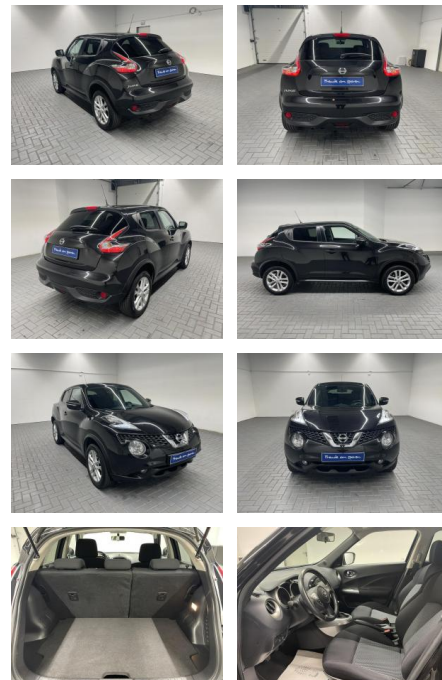

AM35-29336 **Angebotsnr.:**

Erstzulassung:	Kilometer:	Farbe:	Leistung:	Kraftstoffart:
03.08.2018	92.400		85 kW / 116 PS	Benzin

PREIS
17.660 €

FINANZIERUNGSBEISPIEL
Laufzeit: 72 Monate Anzahlung: 25 %
Basis-Finanzierung:* Mtl. Rate:
Zielraten-Finanzierung:** **153 €**