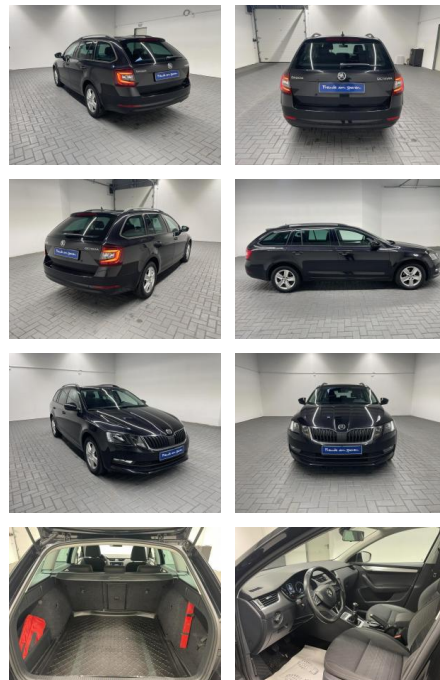

## Skoda Octavia Combi Navi/SHZ/PDC/AHK/Tempomat

AM35-29327 **Angebotsnr.:**

Erstzulassung:	Kilometer:	Farbe:	Leistung:	Kraftstoffart:
02.06.2017	93.700		110 kW / 150 PS	Benzin

**PREIS**  
**22.570 €**