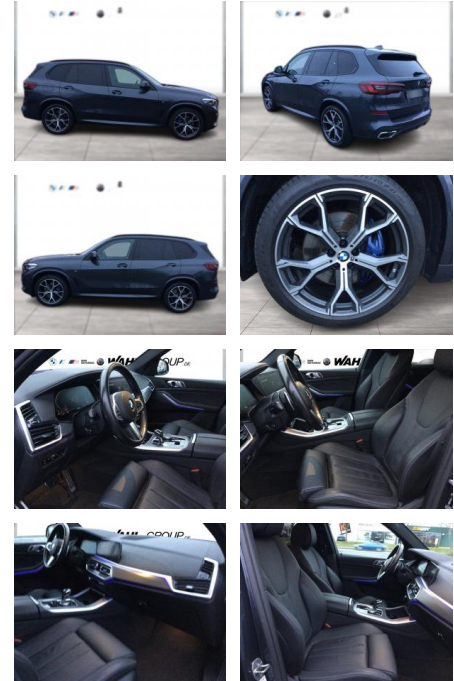

## BMW X5 xDrive30d M SPORT LC PROF LEDER AHK

WG05-227282 Angebotsnr.:

Erstzulassung:	Kilometer:	Farbe:	Leistung:	Kraftstoffart:
01.08.2021	99.100	Grau	183 kW / 249 PS	Diesel

**PREIS**  
**60.350 €**