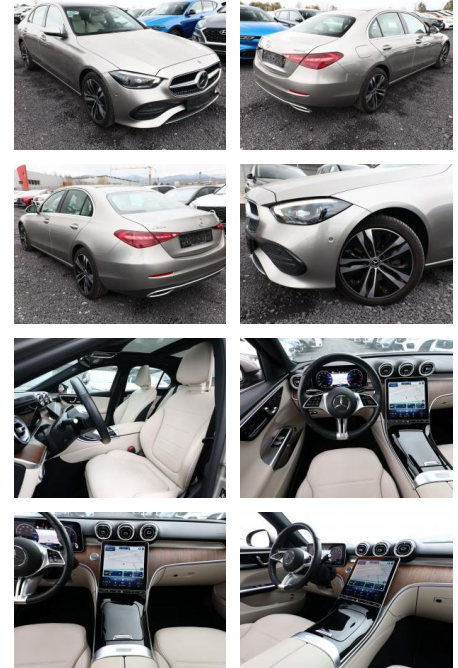

Mercedes-Benz C 300 258 9G Tronic 4Matic Avantga...

AT27-GW-ABO786307 Anja Petersen

Erstzulassung:	Kilometer:	Farbe:	Leistung:	Kraftstoffart:
11.01.2022	32.850	Silber	190 kW / 258 PS	Benzin

PREIS
43.460 €

- Leichtmetallfelgen
- metallic
- Schiebedach

Umwelt

- Partikelfilter

Weiteres

- Lichtsensor
- Panoramadach
- elektrische Aussenspiegel
- Nichtraucher
- Sitzbezug / Polsterung: Leder

- 2-farbig (Innenhimmel schwarz)
- Licht-Paket High-End (Digital Light mit Projektionsfunktion)
- Panorama-Schiebedach
- Komfort-Paket High-End (Lendenwirbelstützen vorn)
- elektr. verstellbar / Memory-Paket / Sitz vorn links elektr. verstellbar / Sitz vorn rechts elektr. verstellbar / Sitzheizung vorn)
- Park-Paket (Rückfahrkamera / Fahrassistenz-System: aktiver Park-Assistent / Parktronic-System PTS (vorn und hinten))
- Multikontursitze vorn
- Metallic-Lackierung
- LM-Felgen vorn/hinten: 7
- 5x18 / 8
- 5x18 (5-Doppelspeichen) (LM-Felgen)
- Spiegel-Paket (Außen-/Innenspiegel mit Abblendautomatik / Außenspiegel elektr.