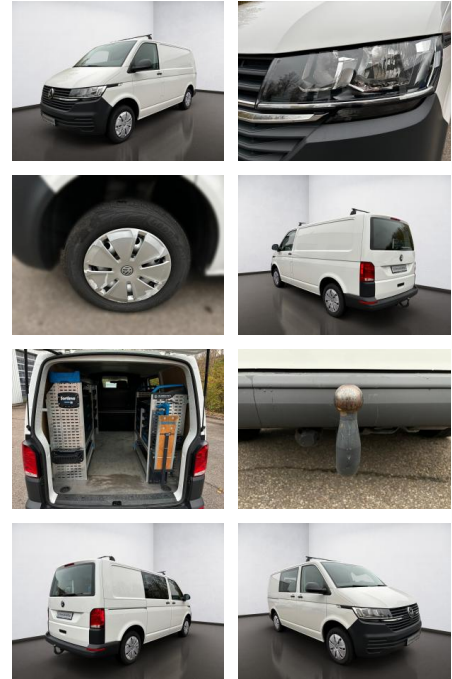

AS08-JS2411-1 Angebot Nr.:

| Erstzulassung: | Kilometer: | Farbe: | Leistung: | Kraftstoffart: |
|----------------|------------|--------|----------------|----------------|
| 06.11.2019 | 51.100 | Weiß | 81 kW / 110 PS | Diesel |