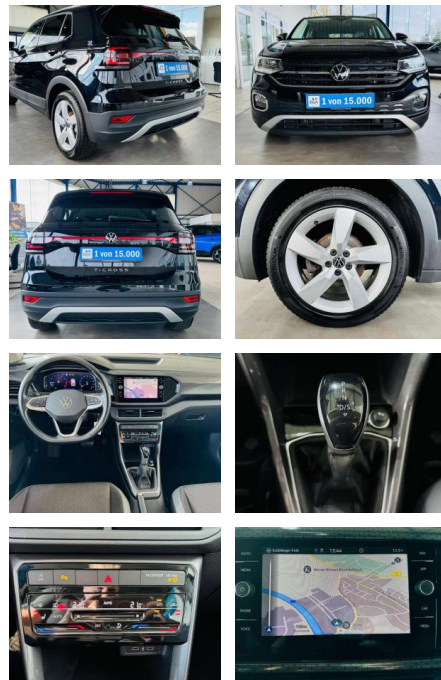

## Volkswagen T-Cross 1.0 TSI Style DSG SHZG PDC LE...

AV01-027112-20 **Angebotsnr.:**

Erstzulassung:	Kilometer:	Farbe:	Leistung:	Kraftstoffart:	Verbr. komb.	CO2-Emission	CO2-Klasse (WLTP)
01.11.2021	37.580	Schwarz	81 kW / 110 PS	Benzin	6,2 l/100km	141 g/km	E